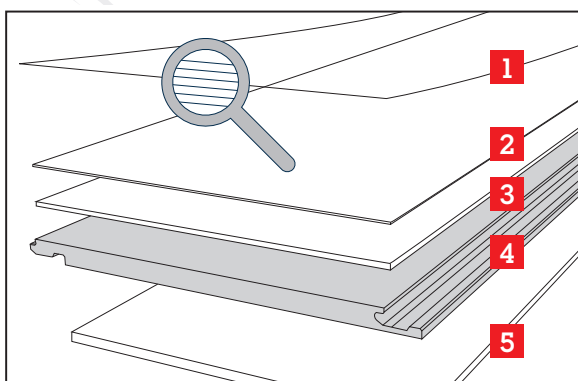

FLOORENTINO® **Kork**
Fußböden mit Stil

FLORENTINO **Kork**

KORK-FERTIGPARKETT

Decklage ca. 3,0 mm, massiv, Kork-Gegenzug, **lackiert**,
mit CORKLOC-Verbindung, Beanspruchungsklasse 23
Format: 10,5 x 295 x 905 mm

Kanaria, fein

KORK-FERTIGPARKETT

Decklage ca. 3,0 mm, Korkfurnier, Kork-Gegenzug, **lackiert**,
mit CORKLOC-Verbindung, Beanspruchungsklasse 31
Format: 10,5 x 295 x 905 mm

Sevilla, Schiffsboden grau

Galicia, Schiffsboden

Kastilia, creme, gestreift

Kartoninhalt: Florentino Kork
8 Stück à 10,5 x 295 x 905 mm = 2,136 m²

KORK-FERTIGPARKETT

Decklage ca. 3,0 mm, Farbdruck Holznachbildung,
Kork-Gegenzug, lackiert,
mit CORKLOC-Verbindung, Beanspruchungsklasse 32
Format: 10,5 x 185 x 1220 mm