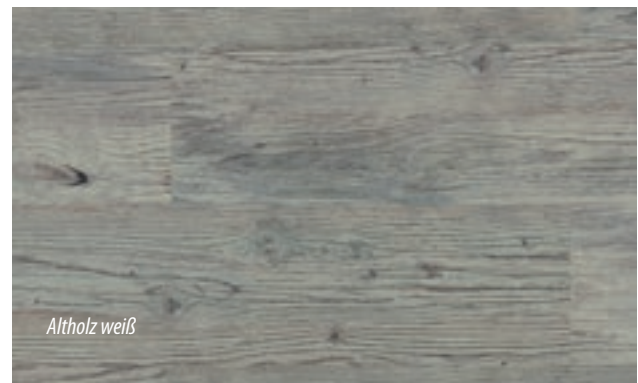

FLOORENTINO® **Kork**
Fußböden mit Stil

FLORENTINO **Kork**

KORK-FERTIGPARKETT

Decklage ca. 3,0 mm, massiv, Kork-Gegenzug, **lackiert**,
mit CORKLOC-Verbindung, Beanspruchungsklasse 23
Format: 10,5 x 295 x 905 mm

Kanaria, fein

KORK-FERTIGPARKETT

Decklage ca. 3,0 mm, Korkfurnier, Kork-Gegenzug, **lackiert**,
mit CORKLOC-Verbindung, Beanspruchungsklasse 31
Format: 10,5 x 295 x 905 mm

Sevilla, Schiffsboden grau

Galicia, Schiffsboden

Kastilia, creme, gestreift

Kartoninhalt: Florentino Kork
8 Stück à 10,5 x 295 x 905 mm = 2,136 m²

KORK-FERTIGPARKETT

Decklage ca. 3,0 mm, Farbdruck Holznachbildung,
Kork-Gegenzug, lackiert,
mit CORKLOC-Verbindung, Beanspruchungsklasse 32
Format: 10,5 x 185 x 1220 mm